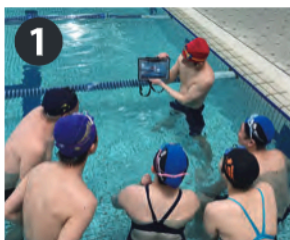

0円

※ご入会時には次月会費が必要となります。 ※月会費はクラブ、会員種別ごとに異なります。
※上記特典は8ヵ月以上ご在籍の方に限ります。 ※他の特典と併用できません。

役に立つ健康情報や
お得なキャンペーン情報をゲット!

持ち物など詳細もご案内しています。

科学×ヒトでレッスンが進化!

初心者でも安心! リアルな映像を見られることで、ご自身ではわかりにくいクセもすぐに把握。コーチからのアドバイスも理解がしやすくなります。

＼わかりやすいね! インパクトの位置が安定した! 平均球速が上がった!／
反響、多数「スマート テニス レッスン」

自分のフォームを客観視できる

だから… 修正するポイントがわかる。

レッスンを撮影。コート内のモニターですぐにフォームチェック。

ショットが数字であらわれる

だから… 上達の進捗がわかる。

ボール速度、回転数、スイング速度を測定。改善の前後の差が明確に。

レッスンをスマホで振り返る

だから… コート外でもテニスが上達。

スマホで再生チェック。いつでもどこでもイメージして次のTRYを見つけましょう。

＼エンジョイがモットー! カリキュラムに自信あり! ストレスも解消!!／
一年中快適な室内温水プールで「スマート スイミング レッスン」

プールサイド・水中に設置したカメラで撮影された映像をタブレットで再生、その場で動画を確認することができます。

1 お手本動画を確認し、泳ぎのイメージを高めめます。

2 レッスン内で、ご自身の泳ぐ姿を撮影。

3 撮影した動画はすぐ見ることができます!

お手本動画を参考にして課題や成果を確認します

だから… 上達を実感できるから、楽しくきれいに泳げるようになります!

大人も、ジュニアも、楽しみながら上達できる各種スクールが充実!

まずは、体験レッスンでお試してください!

スクール開講店舗一覧 見学・体験いつでも受付中! レッスンの雰囲気をお確かめください。

【北海道・東北】	【関東】	【中部・北陸】	【近畿】	【中国・四国】	【九州・沖縄】			
札幌平岸24 函館24 仙台中央24 仙台東24 仙台南24 仙台宮町24 仙台卸町24 山形24 福島24 郡山24 いわき	水戸24 龍ヶ崎24 野田24 佐倉 ユーカリが丘 稲毛24 土気あすみが丘 浦安24 幕張24 銚子 八日市場 船台テニスクラブ	浦和24 蕨24 北朝霞24 北戸田24 春日部 伊つたんふじみ野24 ふじみ野 吉川美南 吉川 新所沢 赤羽 光が丘 石神井公園24	富士見台24 早稲田 亀戸24 北砂 曳舟24 両国 青砥24 KSC金町24 北千住24 三軒茶屋24 経堂 仙川24 東伏見24 ひばりヶ丘24	東久留米24 国立24 西国寺24 横浜24 天王町 清南台24 港南中央24 橋本 海老名ビナーテニス24 五月台24 蒔田24 イオンモール座間24	長岡24 松本 トア沼津 静岡24 名古屋24 善自寺24 名古屋小橋 岐阜LCワールド24	山科柳辻 豊中 住之江 久宝寺24 アルゲル大津 今里24 登美ヶ丘 伊丹24 神戸 姫路	玉島 福山春日24 福山多治米24 東広島24 広島東区24 広島ボールパークタウン24 広島緑井 徳山24	小倉 福岡香椎24 福岡大橋24 福岡西新24 春日24 イオンモール藤崎 福岡コウカ 佐世保 おおいた24 熊本南24 熊本学園大道24 熊本光の森24 宮崎24 ライカム24